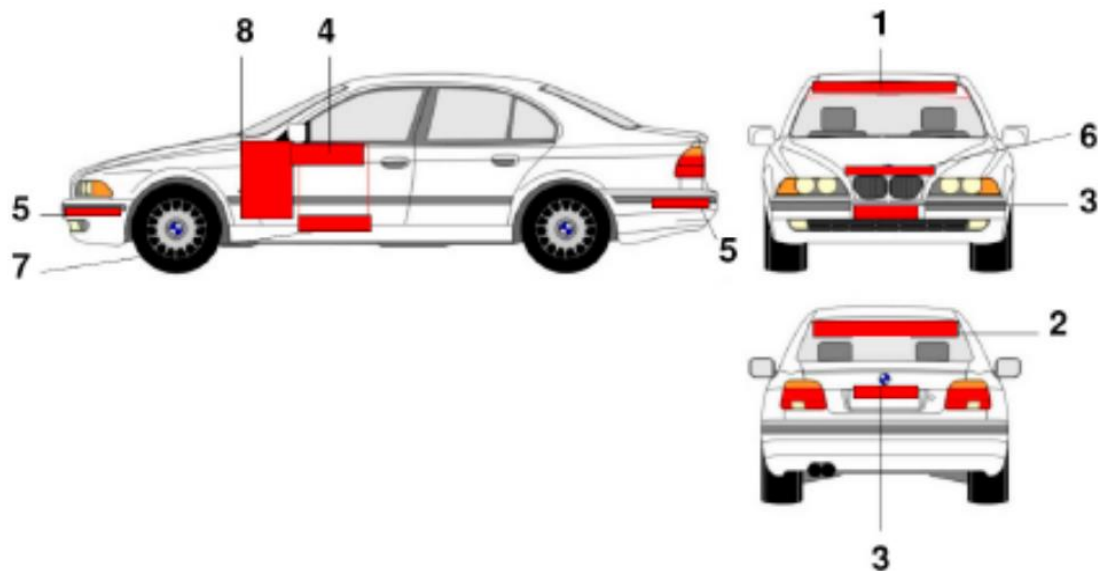

### LISA 1

1. Kõrgus 150 mm
2. Kõrgus 150 mm
3. Reg numbri mõõt
4. 500 x 120 mm
5. 360 x 60 mm
6. 320 x 120 mm
7. 500 x 120 mm
8. 300 x 400 mm